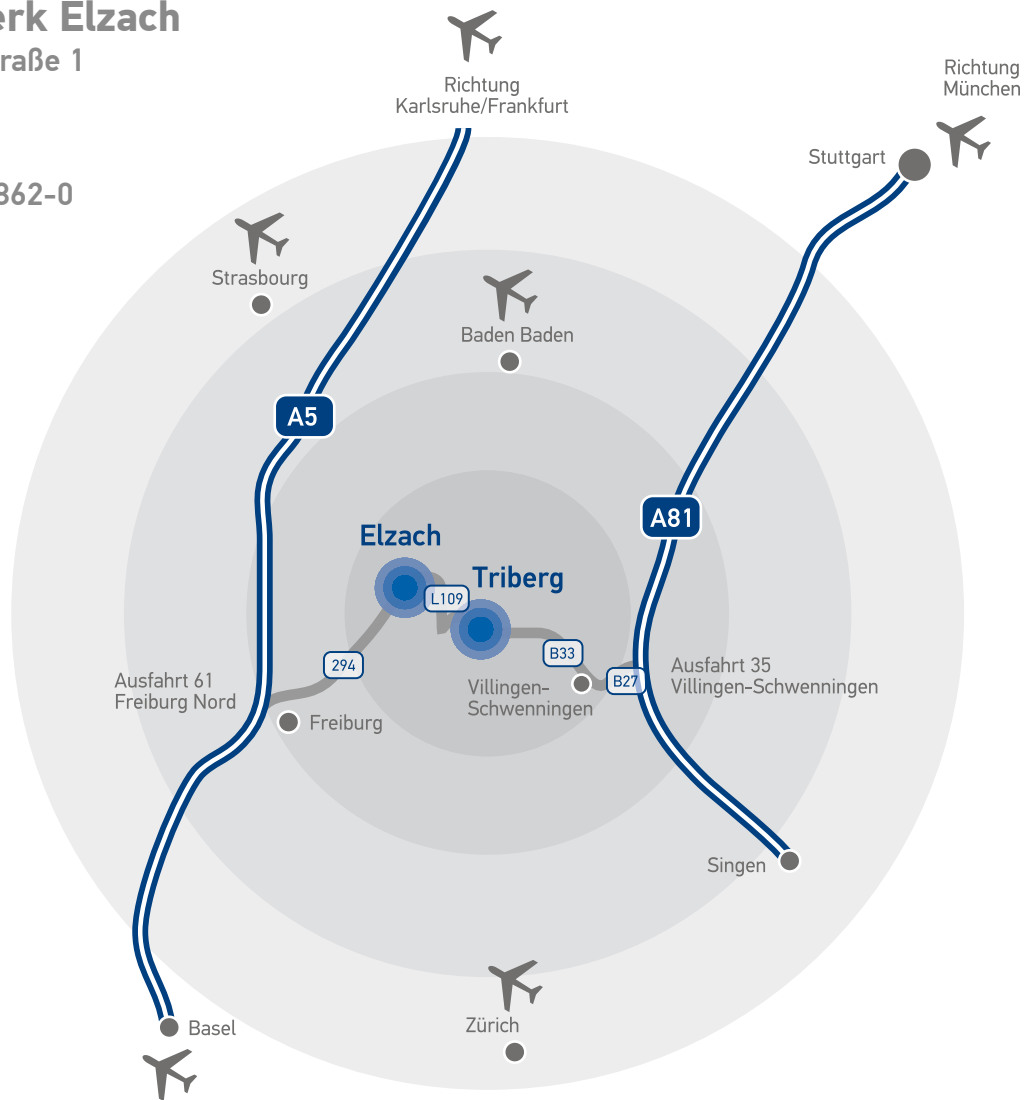

Anfahrt Werk Elzach

Schwarzwaldstraße 1

79215 Elzach

Deutschland

Tel.: +49 7722 862-0

Von der A5 kommend (Basel – Frankfurt):

- » A5 an der Ausfahrt 61 Freiburg Nord verlassen
- » B294 Richtung Freiburg Nord/Waldkirch/Elzach
- » Kurz vor Ortseingang Elzach rechts in die Schwarzwaldstraße Richtung Sportgelände abbiegen – Tränkle Turning Technology befindet sich auf der rechten Seite

Von der A81 kommend (Singen – Stuttgart):

- » A81 an der Ausfahrt 35 Villingen-Schwenningen verlassen
- » B532 Richtung VS-Villingen/Dauchingen/St. Georgen
- » Weiter auf B33 Richtung Offenburg/St. Georgen/Triberg
- » B33 bis nach Triberg folgen
- » Bei B500/Frejusstraße links abbiegen weiter auf B500 Richtung Schonach/Elzach
- » Dem Streckenverlauf auf der L109 Richtung Elzach folgen
- » Links auf die B294 Richtung Elzach abbiegen
- » Der B294 weiter durch Elzach folgen
- » Kurz nach Ortsausgang Elzach links in die Schwarzwaldstraße Richtung Sportgelände abbiegen – Tränkle Turning Technology befindet sich auf der rechten Seite